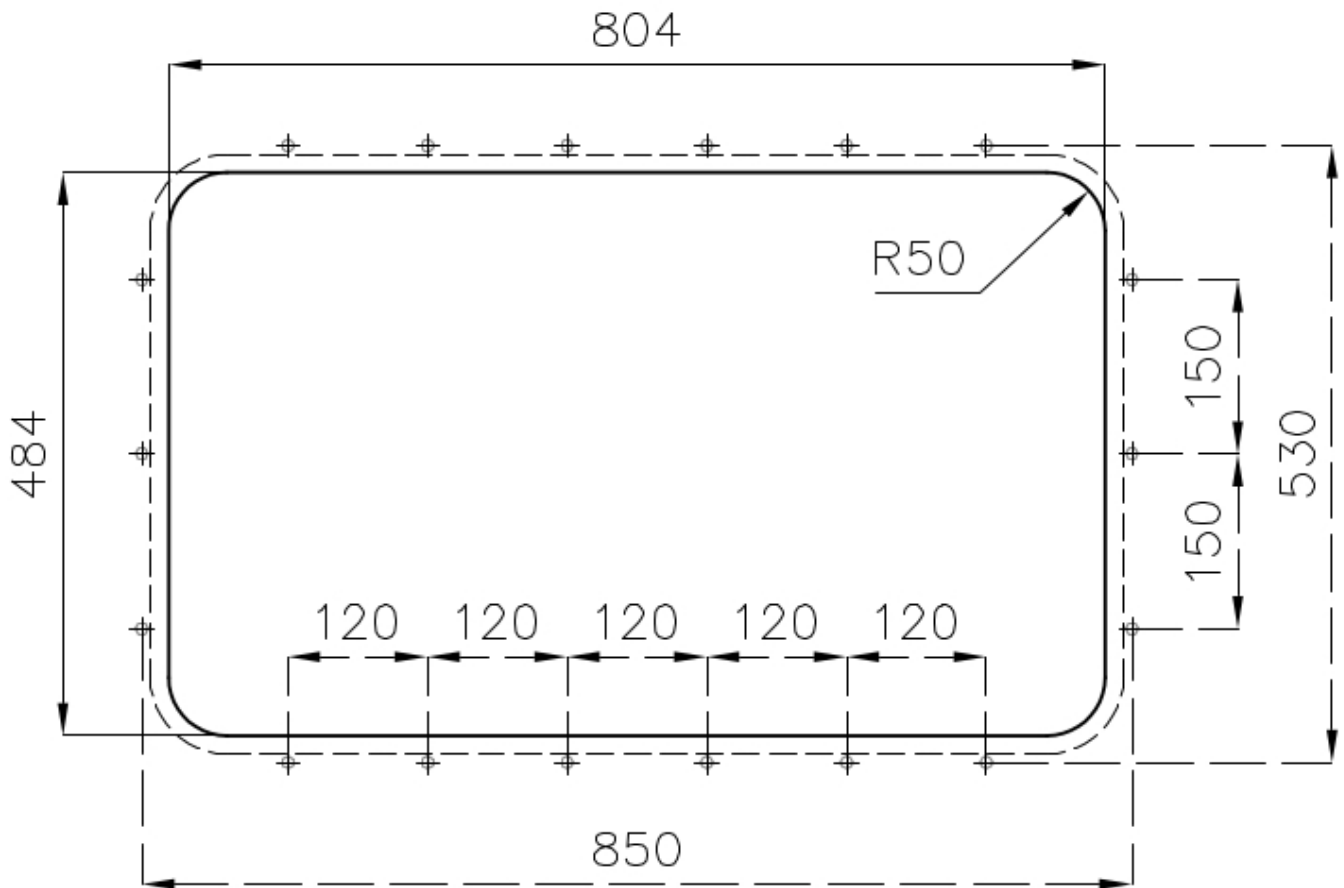

Gebürstet

Basis

80 cm

Abmessungen

835x515 mm

Serienmäßige Ausstattung

Befestigungshaken, Dichtung, Abfluss, Überlauf und Siphon, im Karton verpackt

Mischbatteriebohrungen

## TECHNISCHE DATEN

8100 603

**Grid**  
**Griglia**  
**x2**

8499 000

**Mixer tap**  
**Miscelatore**